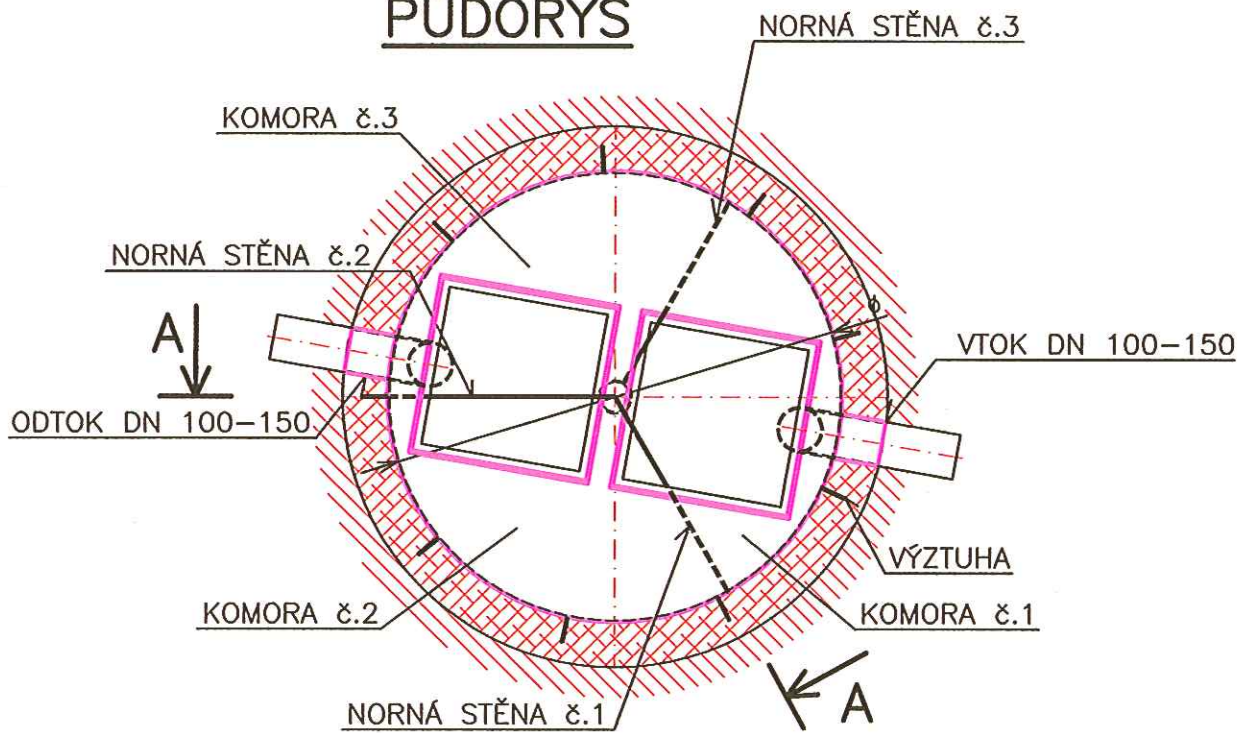

# ŘEZ A-A

	<b>KRUHOVÝ SEPTIK</b> SK 2,4 - 9,3 m <sup>3</sup>	Měřítko: <b>1:25</b>
	Konstrukční materiál: polypropylen, tl. 5 mm	