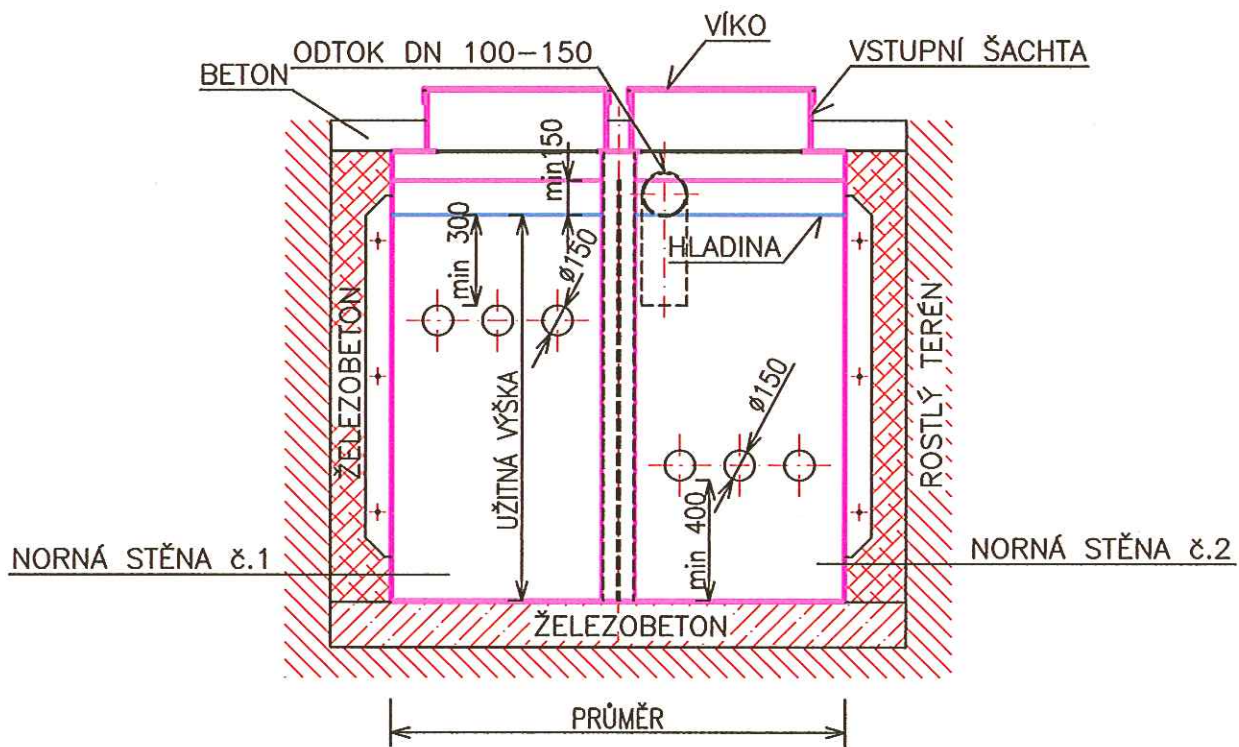

# ŘEZ A-A

	<b>KRUHOVÝ SEPTIK</b> SK 2,4 - 9,3 m <sup>3</sup>	Měřítko: <b>1:25</b>
	Konstrukční materiál: polypropylen, tl. 5 mm	